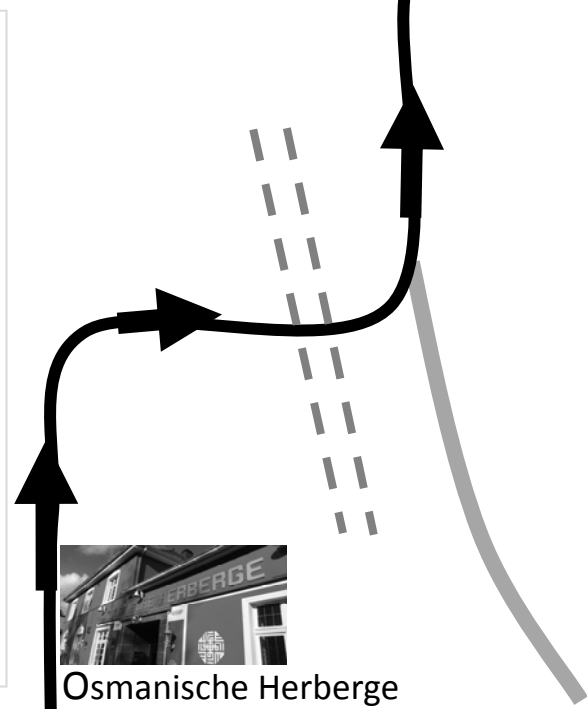

Alle Autos müssen auf dem dafür vorgesehenen Parkplatz am Sägewerk, Ortsausgang Sötenich, parken (4 Min zu Fuß).

Kein Parken entlang der Strasse! Die Gemeinde schleppt ab!!!

Es gibt einen kostenlosen Shuttleservice zurück zum Festival der über diese Nummer **0049 157 584 12 202 Ahmed Munir** zu erreichen ist.

Parken SufiSoul Festival Parking

IMPORTANT INFORMATION++IMPORTANT INFORMATION for SUFI SOUL FESTIVAL VISITORS (13./14.August)

All guests arriving by car are obliged by law to park their cars at the Sägewerk parking (see map). It's a 4 minutes walk to the venue.