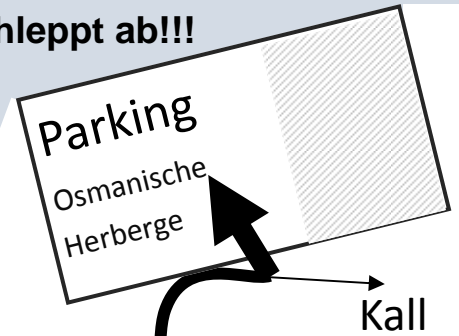

++Wichtige Information +++ Wichtige Information

für die Besucher des SufiSoul Festivals am 13./14. 8.

An alle Gäste, die mit dem Auto anreisen.

Aufgrund gesetzlicher Vorschriften wurden wir verpflichtet:

Parken SufiSoul Festival Parking

IMPORTANT INFORMATION++IMPORTANT INFORMATION for SUFI SOUL FESTIVAL VISITORS (13./14.August)

All guests arriving by car are obliged by law to park their cars at the Sägewerk parking (see map). It's a 4 minutes walk to the venue.